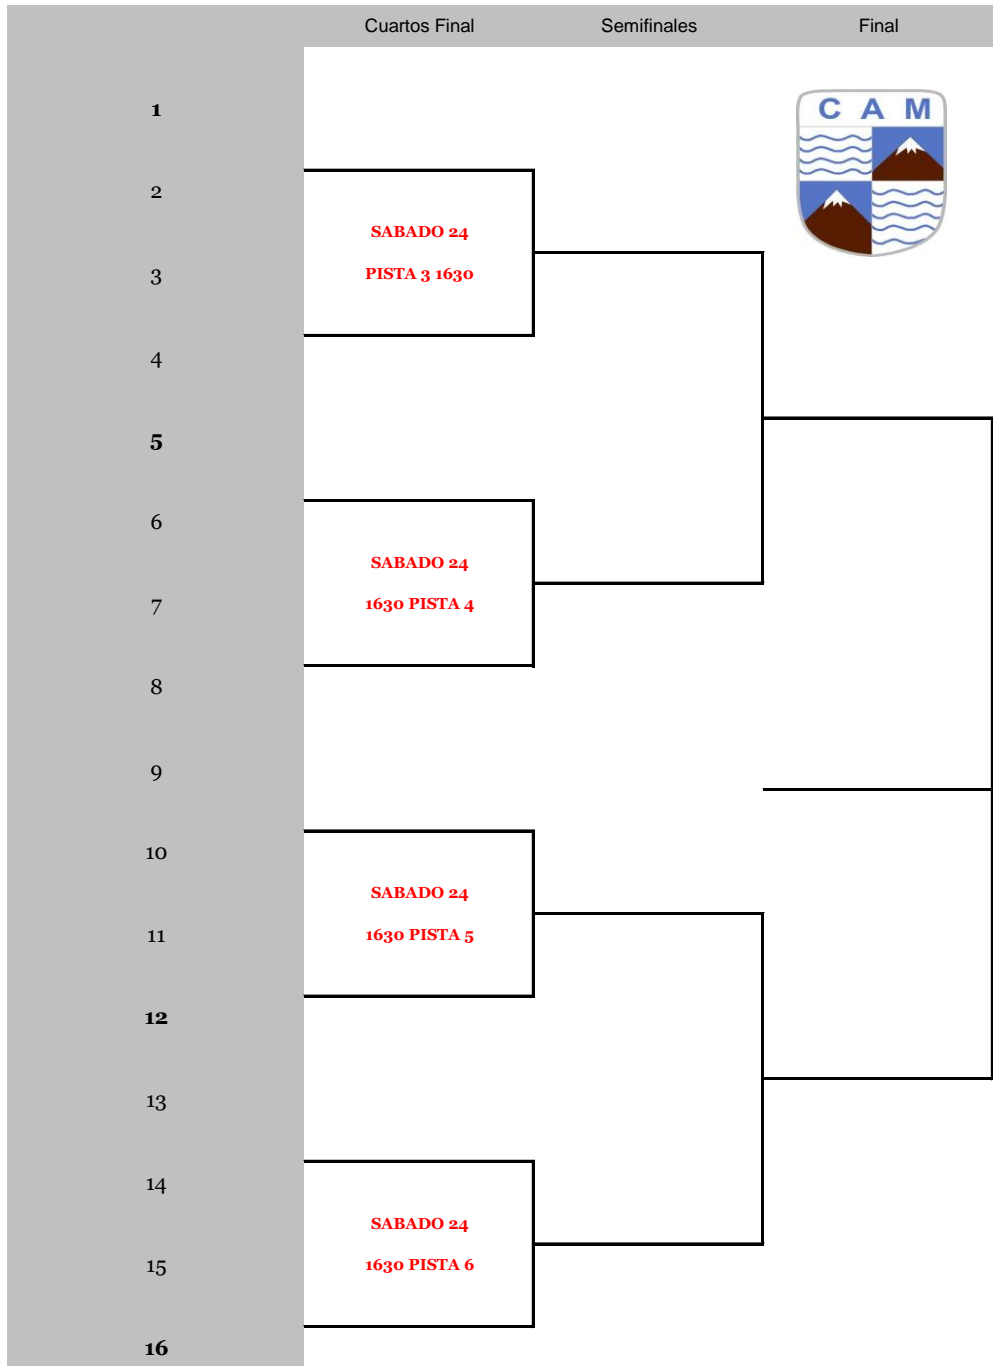

I TORNEO DE PÁDEL BENÉFICO ROTARY CLUB

Cuadro CONSOLACION

Semana	Ciudad	Club
23-25 y 30-1 MAYO 2014	ALICANTE	MONTEMAR
CATEGORIA	Juez Árbitro	
CONS 4ª MASC	Jose Martínez-Pinna	

Sorteo fecha/hora

Pelota oficial